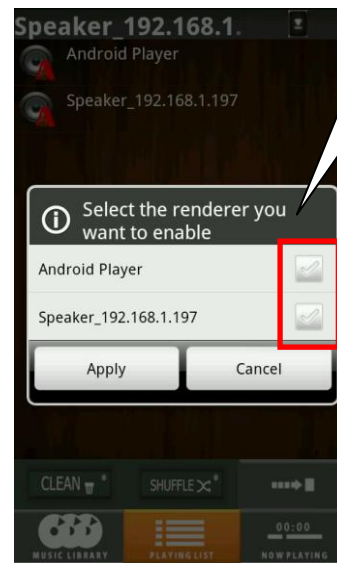

2. 手機、Leisure 裝置聯網 WiFi 設定請參考 GuGee 操作手冊或者

3. 如何 Download 軟體與啟動

手機打開 PLAY 商店，搜尋”Leisure Player”

或打開瀏覽器輸入網址 <http://125.227.180.140/apk/>
點選下載 APK 檔至手機安裝

網址 QR code

4. 軟體版面功能圖式&操作程序說明

音樂庫：可選擇音樂來源

選擇播放類別及歌曲分類

頁面：Music Library

單曲勾選

+SEL：將勾選的歌曲加入播放列表
 +ALL：將全部歌曲加入列表
 SEL→LIST：從播放列表刪除加入的歌曲

播放裝置列表

PLAYLIST

頁面：PlayingList

多台裝置播放功能

勾選要同時播放的DLNA裝置

頁面：Now Playing

目前播放控制面板
● 音量

目前播放控制面板
● 暫停/開始
● 上一首/下一首
● 時間軸

5. 聯絡方式