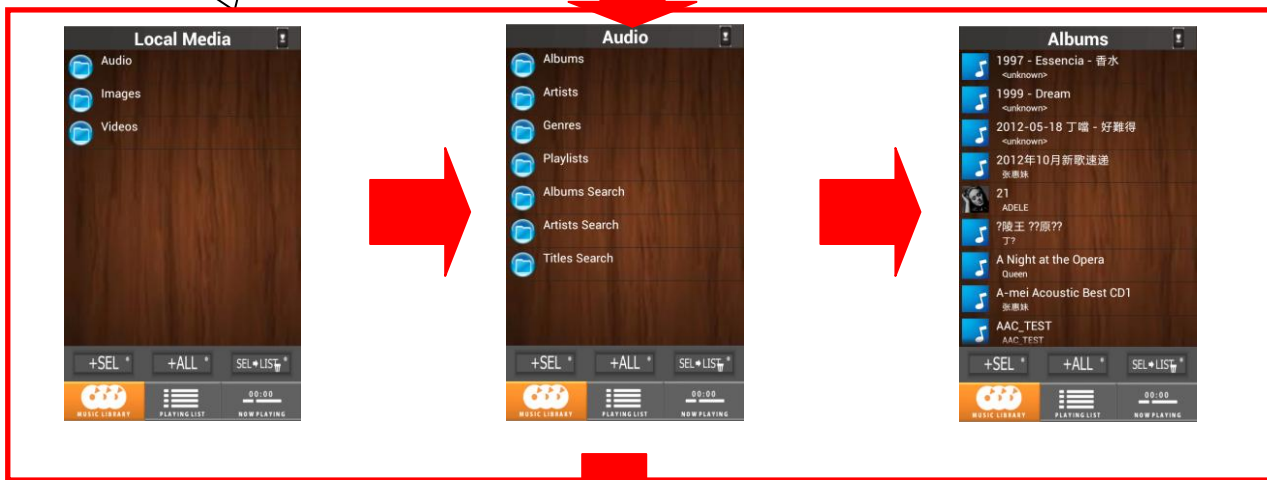

2. 手機、Leisure 裝置聯網 WiFi 設定請參考 GuGee 操作手冊或者

3. 如何 Download 軟體與啟動

手機打開 PLAY 商店，搜尋”Leisure Player”

或打開瀏覽器輸入網址 <http://125.227.180.140/apk/>
點選下載 APK 檔至手機安裝

網址 QR code

4. 軟體版面功能圖式&操作程序說明

音樂庫：可選擇音樂來源

選擇播放類別及歌曲分類

頁面：Music Library

單曲勾選

+SEL：將勾選的歌曲加入播放列表
 +ALL：將全部歌曲加入列表
 SEL→LIST：從播放列表刪除加入的歌曲

播放裝置列表

PLAYLIST

頁面：PlayingList

多台裝置播放功能

勾選要同時播放的DLNA裝置