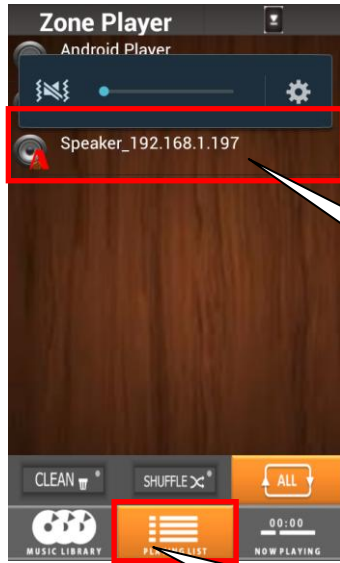

Leisure Player 使用手冊

AVID 合邦電子

內容

1. 內容概論	3
2. 手機、LEISURE 裝置聯網 WIFI 設定請參考 GUGEE 操作手冊或者.....	4
3. 如何 DOWNLOAD 軟體與啟動	5
4. 軟體版面功能圖式&操作程序說明	6
5. 聯絡方式	9

1. 內容概論

Leisure Player'是合邦電子 Leisure 系列模組的演示應用程式。該模塊的設計，整合了 Wi-Fi 無線網絡的 UPnP，DLNA 規格和廣泛應用的音頻接口。此程式展示了新一代行動裝置，利用 DLNA / UPnP，雲端和互聯網廣播伺服器撥放音樂源的方式。使用這個模塊設計產品的客戶可以如這個演示，訂製相關應用。

2. 手機、Leisure 裝置聯網 WiFi 設定請參考 GuGee 操作手冊或者

3. 如何 Download 軟體與啟動

手機打開 PLAY 商店，搜尋”Leisure Player”

或打開瀏覽器輸入網址 <http://125.227.180.140/apk/>
點選下載 APK 檔至手機安裝

網址 QR code

4. 軟體版面功能圖式&操作程序說明

音樂庫：可選擇音樂來源

選擇播放類別及歌曲分類

頁面：Music Library

單曲勾選

+SEL：將勾選的歌曲加入播放列表
 +ALL：將全部歌曲加入列表
 SEL→LIST：從播放列表刪除加入的歌曲

播放裝置列表

PLAYLIST

頁面：PlayingList

多台裝置播放功能

勾選要同時播放的DLNA裝置