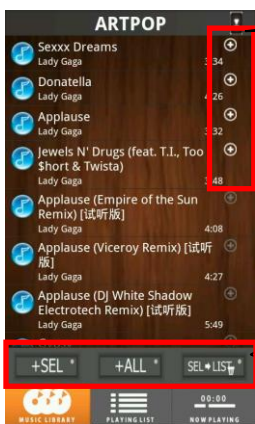

2. 手機、Leisure 裝置聯網 WiFi 設定請參考 GuGee 操作手冊或者

3. 如何 Download 軟體與啟動

手機打開 PLAY 商店，搜尋”Leisure Player”

或打開瀏覽器輸入網址 <http://125.227.180.140/apk/>
點選下載 APK 檔至手機安裝

網址 QR code

4. 軟體版面功能圖式&操作程序說明

音樂庫：可選擇音樂來源

選擇播放類別及歌曲分類

頁面：Music Library

單曲勾選

+SEL：將勾選的歌曲加入播放列表
 +ALL：將全部歌曲加入列表
 SEL→LIST：從播放列表刪除加入的歌曲

播放裝置列表

PLAYLIST

頁面：PlayingList

多台裝置播放功能

勾選要同時播放的DLNA裝置